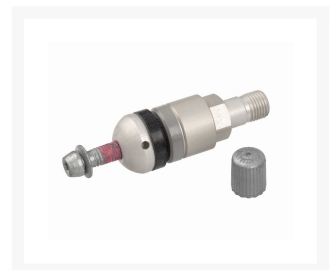

Zawór do czujnika TPMS Sens.it (srebrny)

Opis

Zawór do czujników TPMS Sens.it o numerach 562-3941 i 562-3946.

- wysokiej jakości zawór aluminiowy 43 LMS,
- dodatkowe zabezpieczenie antykorozyjne,
- kolor srebrny.