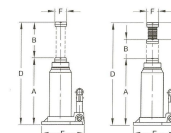

Podnośnik butelkowy 30T - Compac CBJ30