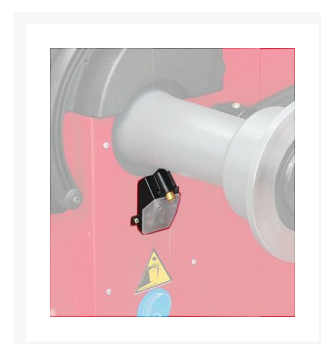

Wskaźnik Laserowy + LED

Opis

Zestaw wskaźnik laserowy + LED to opcjonalne doposażenie wyważarki Mondolfo Ferro MT3600 UP. Po doposażeniu wyważarki w ten moduł urządzenie wskazuje na godzinie 6 miejsce naklejenia ciężarka oraz doświetla wewnątrz obręczy po zakończonym cyklu.