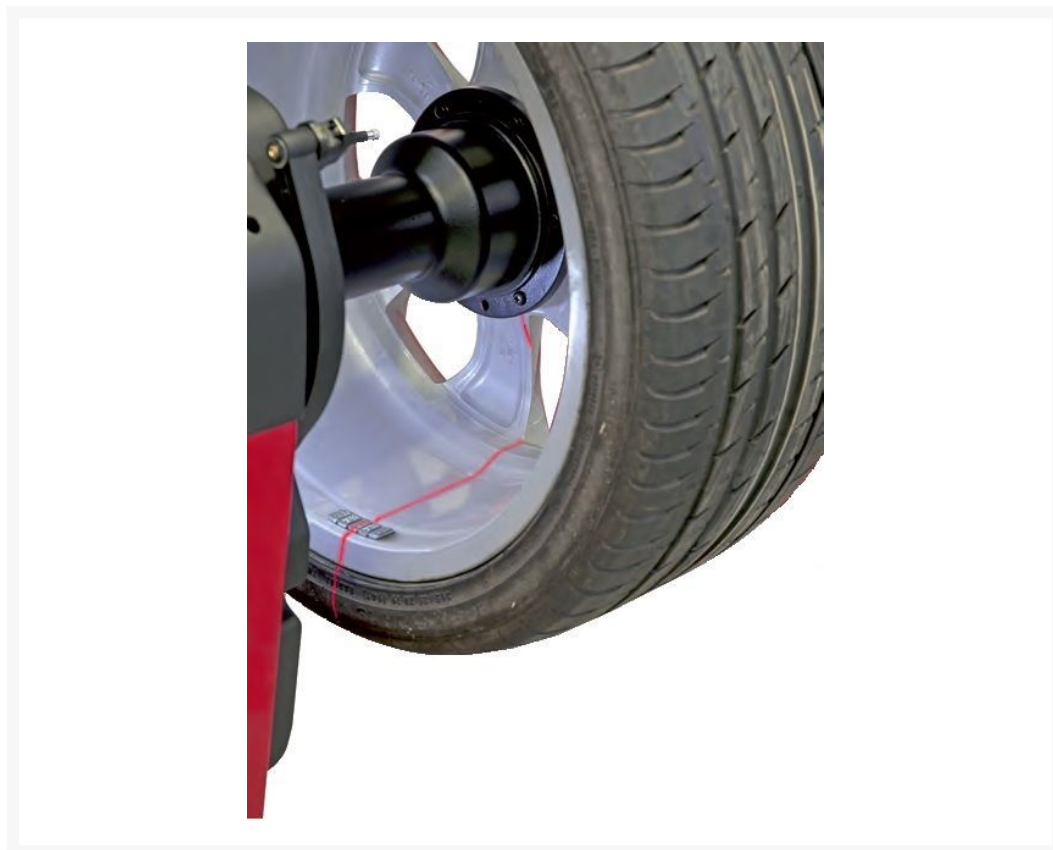

Wskaźnik Laserowy + LED

Opis

Zestaw wskaźnik laserowy + LED to opcjonalne doposażenie wyważarki Mondolfo Ferro MT3600 UP. Po doposażeniu wyważarki w ten moduł urządzenie wskazuje na godzinie 6 miejsce naklejenia ciężarka oraz doświetla wewnątrz obręczy po zakończonym cyklu.