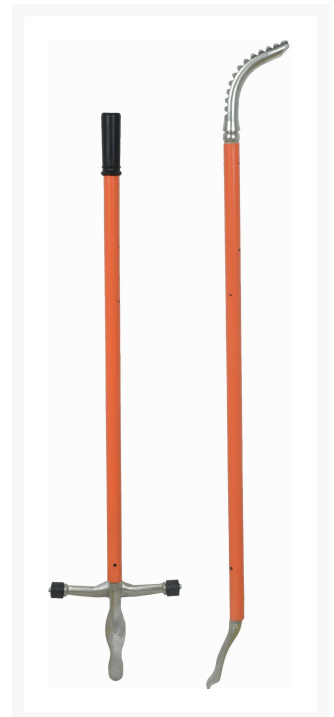

Ręczna montażownica do kół ciężarowych

Opis

Praktyczny zestaw do samodzielnej wymiany opon bezdętkowych w kołach samochodów ciężarowych, naczepach, autobusach czy pojazdach rolniczych. Za pomocą odpowiednich kształtek i łyżek umożliwia **szybki i bezpieczny montaż oraz demontaż opon ciężarowych**.

Kompletny zestaw łyżek i zacisków montażowych służy do ręcznego montażu i demontażu bezdętkowych opon kół ciężarowych.

Specjalnie wyprofilowany kształt końcówek i uchwytów zapobiega uszkodzeniom stopki opony i obręczy. Wzór łyżek został zaprojektowany na podstawie precyzyjnych pomiarów profilu felg i nie dopuszcza do nadmiernego naprężenia materiału podczas użytkowania.

Optymalnie dobrana długość łyżek zapewnia wygodną dźwignię dla maksymalnie wydajnej pracy przy minimalnym nakładzie siły.

Dodatkowe informacje

Indeks	519-9186B
EAN	5904533333428
Dane techniczne	zestaw
Gwarancja	Gwarancja: 12 miesięcy