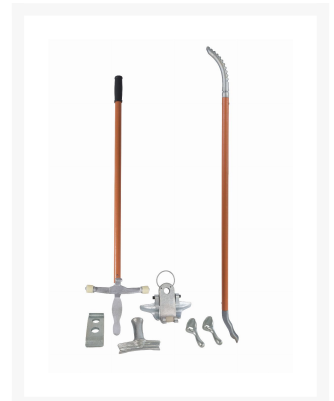

Ręczna montażownica do kół ciężarowych

Opis

Praktyczny zestaw do samodzielnej wymiany opon bezdętkowych w kołach samochodów ciężarowych, naczepach, autobusach czy pojazdach rolniczych. Za pomocą odpowiednich kształtek i łyżek umożliwia **szybki i bezpieczny montaż oraz demontaż opon ciężarowych**.

Kompletny zestaw łyżek i zacisków montażowych służy do ręcznego montażu i demontażu bezdętkowych opon kół ciężarowych.

Specjalnie wyprofilowany kształt końcówek i uchwytów zapobiega uszkodzeniom stopki opony i obręczy. Wzór łyżek został zaprojektowany na podstawie precyzyjnych pomiarów profilu felg i nie dopuszcza do nadmiernego naprężenia materiału podczas użytkowania.

Optymalnie dobrana długość łyżek zapewnia wygodną dźwignię dla maksymalnie wydajnej pracy przy minimalnym nakładzie siły.

Dodatkowe informacje

Indeks	519-9186B
EAN	5904533333428
Dane techniczne	zestaw
Gwarancja	Gwarancja: 12 miesięcy