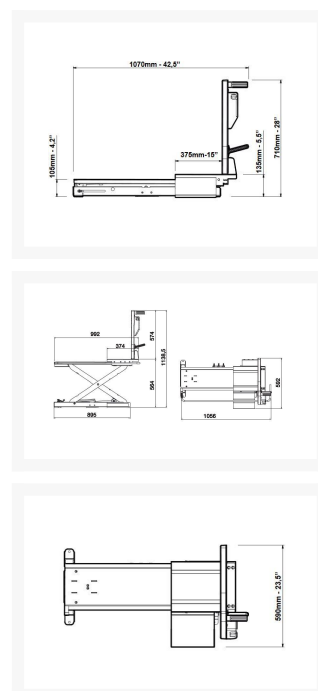

Podnośnik koła do wyważarek WL-R

Opis

Kompatybilność z dowolnym typem wyważarki Mondolfo Ferro

Sterowanie podnośnikiem odbywa się za pomocą obracanej manetki,

Boczny uchwyt na nakrętkę szybko mocującą poprawia ergonomię pracy,

Eliminuje możliwość wypadku spowodowanego dużym ciężarem koła,

Plastikowa obudowa zabezpiecza obręcz przed uszkodzeniem.

Dodatkowe informacje

Indeks	MF8-21100248
Dane techniczne	<ul style="list-style-type: none">• udźwig : 80 kg,• maksymalna wysokość: 565 mm,• minimalna wysokość: 105 mm,• maksymalna szerokość koła: 19",• zasilanie pneumatyczne: 8-10 bar,• waga podnośnika: 50kg.
Gwarancja	Gwarancja: 12 miesięcy