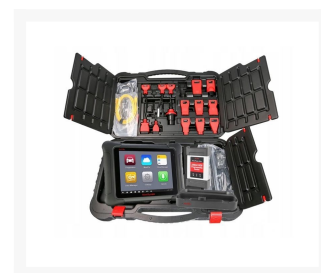

Autel MaxiSys Elite - Tester diagnostyczny

Opis

Autel MaxiSys Elite to tester diagnostyczny z serii MaxiSys posiadający wszystkie dostępne możliwości diagnostyczne systemów AUTEL. Główna różnica w stosunku do innych modeli to obsługa modułu **J2534 Pass-Thru**, który pozwala na programowanie i aktualizację sterowników online. Urządzenie posiada wydajny procesor NVIDIA Tegra® 4 oraz wyświetlacz Retina 9,7" o rozdzielczości 2048x1536.

Unikalna ergonomiczna konstrukcja z gumowaną osłoną zewnętrzną i wytrzymałą obudową wewnętrzną sprawia, że tester jest odporny na trudne warunki pracy w warsztatach.

Dodatkowo MaxiSys Elite oferuje bardzo czuły ekran pojemnościowy, który reaguje na palce w rękawiczkach.