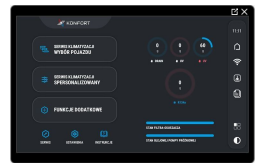

TEXA KONFORT 720R Touch R1234yf / drukarka

Opis

Konfort 720R to zaawansowany **model z najnowszej linii urządzeń Touch** firmy Texa. Jest to **automatyczne urządzenie** wykonujące swą pracę od początku do końca bez ingerencji serwisanta.

Urządzenie **współpracuje tylko z gazem R1234yf**.

Urządzenie to zapewnia łatwą i komfortową pracę poprzez kolorowy, dotykowy ekran. Łączność WiFi umożliwia wygodną aktualizację oprogramowania.

Pompa próżniowa pozwala na wykonanie szybkiej i efektywnej próżni w układzie klimatyzacyjnym.

Funkcje ogólne:

- Dotykowy, kolorowy ekran 10"
- Łączność WiFi
- Dwa typy obsługi: automatyczny z bazy danych pojazdów oraz programowalny przez obsługującego,
- Możliwość wyboru pojedynczych funkcji tj. odsysanie gazu, próżnia, wtrysk, napełnianie,
- Wydruk raportów,
- Automatyczne napełnianie układu,
- Test szczelności,
- Automatyczny wtrysk oleju/UV – dysza czasowa,
- Możliwość aktualizacji bazy danych (za dopłatą),
- Możliwość dopisywania własnych pojazdów,
- Drukarka termiczna.

Dotykowy, kolorowy ekran 10"

- Wygoda obsługi również w rękawiczkach.

WiFi

- Pozwala na wygodną aktualizację oprogramowania oraz wydruki na drukarce sieciowej.

Zalety maszyny:

- Bardzo dobre parametry techniczne
- Na tle konkurencji urządzenie oferuje bardzo dobre parametry, wyposażenie techniczne - pas podgrzewający butlę, który ułatwia obsługę pojazdów w niskich temperaturach,